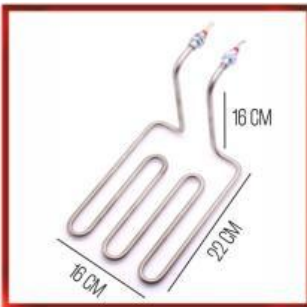

CR-Ni 8,5 MM 220 V FRITÖZ REZİSTANSI
Тэн Фритюрницы

Ürün Kodu Артикуль	Watt Мощность	Fiyat Цена\шт.
FRT004	2700 Wt