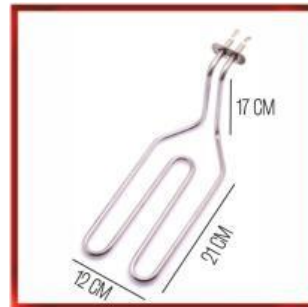

CR-Ni 8,5 MM 220 V FRITÖZ REZİSTANSI
Тэн Фритюрницы

Ürün Kodu Артикуль	Watt Мощность	Fiyat Цена\шт.
FRT005	2600 Wt