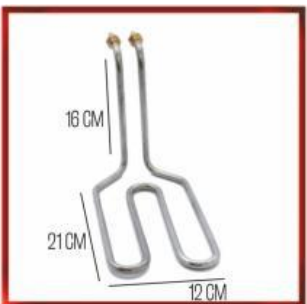

CR-Ni 8,5 MM 220 V FRITÖZ REZİSTANSI
Тэн Фритюрницы

Ürün Kodu Артикуль	Watt Мощность	Fiyat Цена\шт.
FRT006	2600 Wt